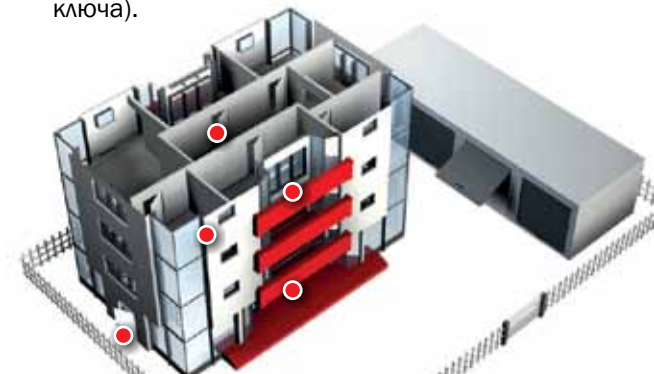

ЧАСТНЫЙ ДОМ

КЛЮЧ

Двусторонний

Эргономичен и исполнен в никелевом серебре. Имеет удобную для использования головку.

Защищён от несанкционированного дублирования патентом и торговой маркой.

Зарегистрированный профиль без временных ограничений (марка CSR стилизована на головке ключа).