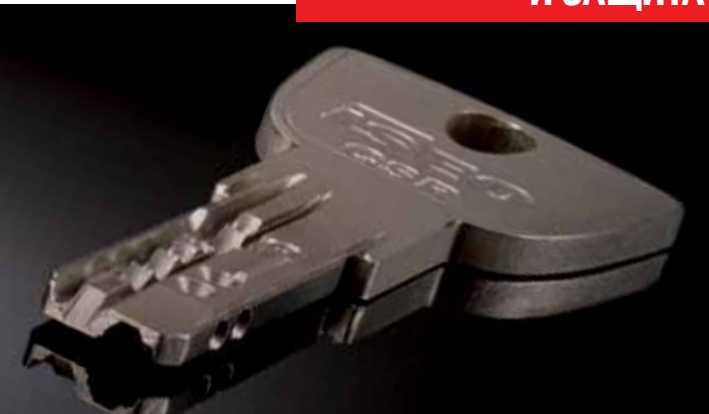

КАРТА
и дубликат

Контролируемая копия ключа

Чтобы защитить пользователя,
ключ может быть дублирован
Экспертом по Безопасности ISEO
(или в официальном центре ISEO)
только по предъявлению Карты
Собственника.

Non-contractual document.
Subject to change.

КОМБИНИРОВАННАЯ
СИСТЕМА С РЕВЕРСИВНИМ
КЛЮЧОМ

Cod. 000769_UK - print 03/2011

ISEO[®]

И МИР СТАНОВИТСЯ БЕЗОПАСНЫМ

www.iseo.com

**ИНДИВИДУАЛЬНЫЙ
ПОДХОД**

И ЗАЩИТА

ISEO разработали систему CSR, объединяя высокий уровень защиты и качества.

CSR это умное решение, соответствующее всем требованиям контроля доступа, даже в сложных системах безопасности.

ЦИЛИНДР

Полный набор

ЧАСТНЫЙ ДОМ

КЛЮЧ

Двусторонний

Эргономичен и исполнен в никелевом серебре. Имеет удобную для использования головку.

Защищён от несанкционированного дублирования патентом и торговой маркой.

Зарегистрированный профиль без временных ограничений (марка CSR стилизована на головке ключа).