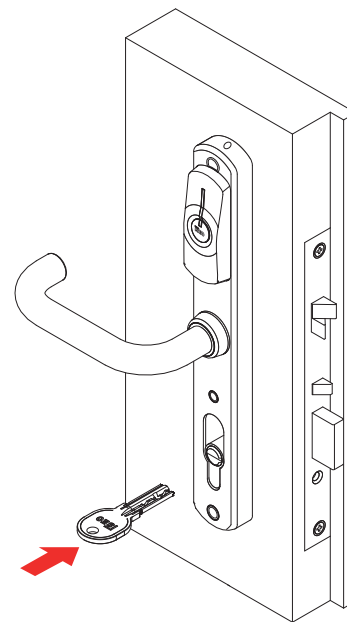

- IT** Cambio batterie
- GB** Battery replacement
- D** Batteriewechsel
- F** Emplacement de la pile
- E** Sustitución de la batería

2,5 mm

2 x AA 3.6V high current
Lithium Battery

- IT** Apertura d'emergenza
- GB** Emergency opening
- D** Notöffnung
- F** Ouverture d'urgence
- E** Apertura de emergencia

Override **ISEO** key

A

Alkaline 9V 6LR61

B

A

Alkaline 9V 6LR61

B