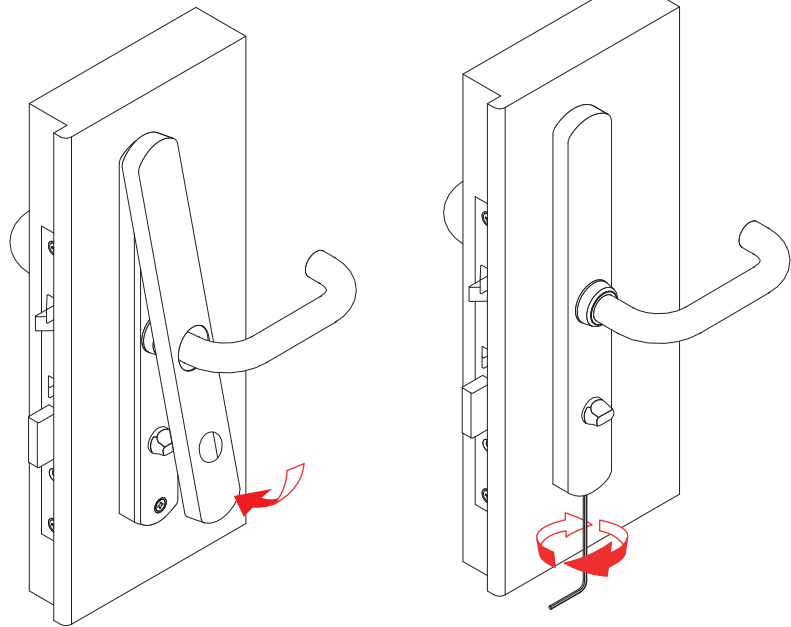

www.iseozero1.com

Non contractual document. Subject to change. Cod. 600E00008A, Rev. 2 - 15/10/2015
Aries maintenance manual (IT/GB/D/F/E) - © 2015 Iseo Serrature S.p.a. - www.iseo.com

- IT** A seguito della segnalazione di batterie scariche (vedere MANUALE D'USO nella sezione TROUBLE SHOOTING) provvedere alla sostituzione delle batterie.
- GB** In case of low battery signal (view UTILITY MANUAL, TROUBLE SHOOTING section) replace the batteries.
- D** Bei der "leeren Batterien" Anzeige (siehe Gebrauchsanweisung "TROUBLE SHOOTING") ist die Batterien zu ersetzen.
- F** Lorsque le signal indique "piles vides" (voir TROUBLE SHOOTING manuel d'instruction), remplacer les piles.
- E** Tras la señalización de baterías descargadas (ver MANUAL DE USO en la sección RESOLUCIÓN DE PROBLEMAS) proceder a la sustitución de las baterías.

- IT** Cambio batterie
- GB** Battery replacement
- D** Batteriewechsel
- F** Emplacement de la pile
- E** Sustitución de la batería

2,5 mm

2 x AA 3.6V high current
Lithium Battery

- IT** Apertura d'emergenza
- GB** Emergency opening
- D** Notöffnung
- F** Ouverture d'urgence
- E** Apertura de emergencia