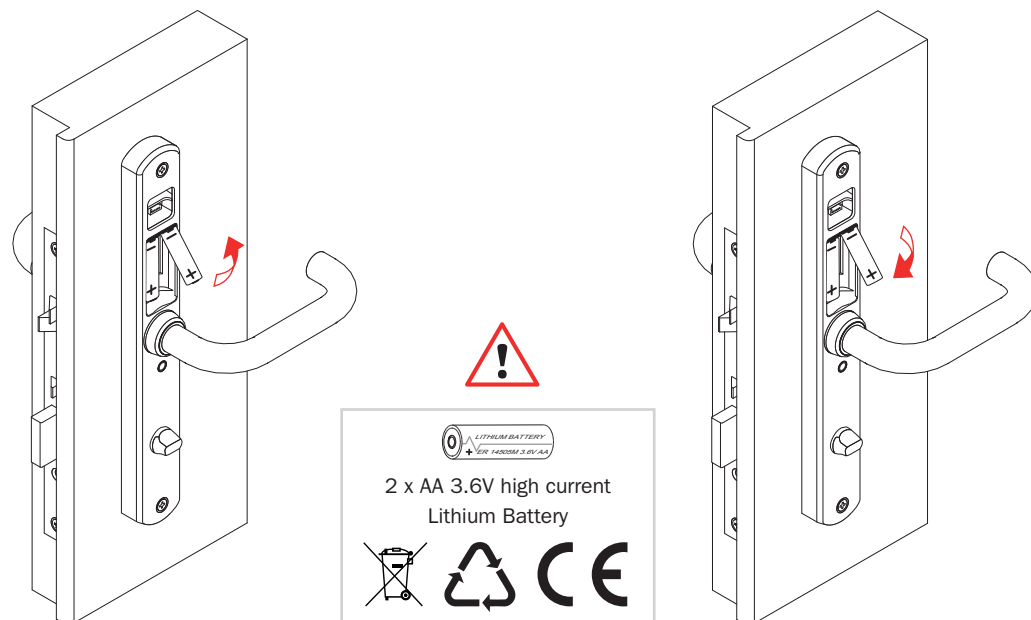

www.iseozero1.com

Non contractual document. Subject to change. Cod. 600E00008A, Rev. 2 - 15/10/2015
Aries maintenance manual (IT/GB/D/F/E) - © 2015 Iseo Serrature S.p.a. - www.iseo.com

- IT** A seguito della segnalazione di batterie scariche (vedere MANUALE D'USO nella sezione TROUBLE SHOOTING) provvedere alla sostituzione delle batterie.
- GB** In case of low battery signal (view UTILITY MANUAL, TROUBLE SHOOTING section) replace the batteries.
- D** Bei der "leeren Batterien" Anzeige (siehe Gebrauchsanweisung "TROUBLE SHOOTING") ist die Batterien zu ersetzen.
- F** Lorsque le signal indique "piles vides" (voir TROUBLE SHOOTING manuel d'instruction), remplacer les piles.
- E** Tras la señalización de baterías descargadas (ver MANUAL DE USO en la sección RESOLUCIÓN DE PROBLEMAS) proceder a la sustitución de las baterías.

- IT** Cambio batterie
- GB** Battery replacement
- D** Batteriewechsel
- F** Emplacement de la pile
- E** Sustitución de la batería

2,5 mm

2 x AA 3.6V high current
Lithium Battery

- IT** Apertura d'emergenza
- GB** Emergency opening
- D** Notöffnung
- F** Ouverture d'urgence
- E** Apertura de emergencia