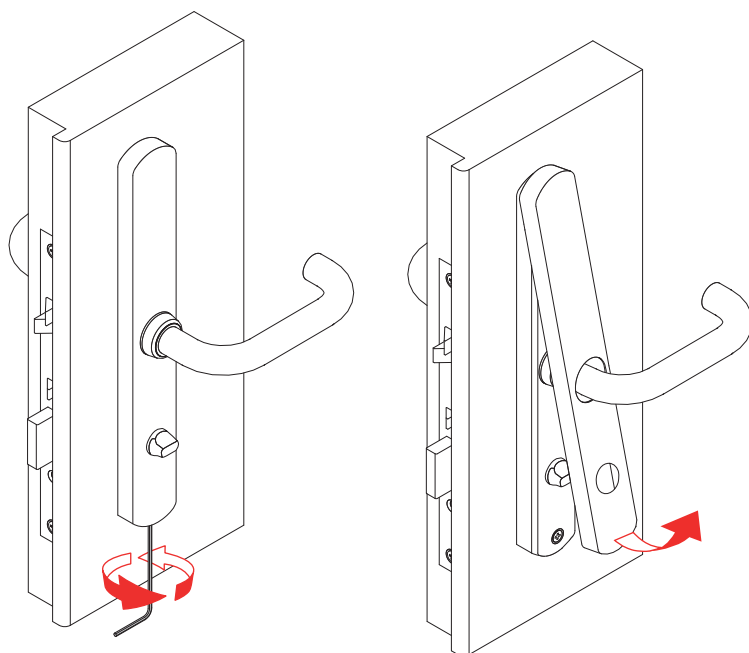

www.iseozero1.com

Non contractual document. Subject to change. Cod. 600E00008A, Rev. 2 - 15/10/2015
Aries maintenance manual (IT/GB/D/F/E) - © 2015 Iseo Serrature S.p.a. - www.iseo.com

- IT** A seguito della segnalazione di batterie scariche (vedere MANUALE D'USO nella sezione TROUBLE SHOOTING) provvedere alla sostituzione delle batterie.
- GB** In case of low battery signal (view UTILITY MANUAL, TROUBLE SHOOTING section) replace the batteries.
- D** Bei der "leeren Batterien" Anzeige (siehe Gebrauchsanweisung "TROUBLE SHOOTING") ist die Batterien zu ersetzen.
- F** Lorsque le signal indique "piles vides" (voir TROUBLE SHOOTING manuel d'instruction), remplacer les piles.
- E** Tras la señalización de baterías descargadas (ver MANUAL DE USO en la sección RESOLUCIÓN DE PROBLEMAS) proceder a la sustitución de las baterías.

- IT** Cambio batterie
- GB** Battery replacement
- D** Batteriewechsel
- F** Emplacement de la pile
- E** Sustitución de la batería

2,5 mm

2 x AA 3.6V high current
Lithium Battery

- IT** Apertura d'emergenza
- GB** Emergency opening
- D** Notöffnung
- F** Ouverture d'urgence
- E** Apertura de emergencia